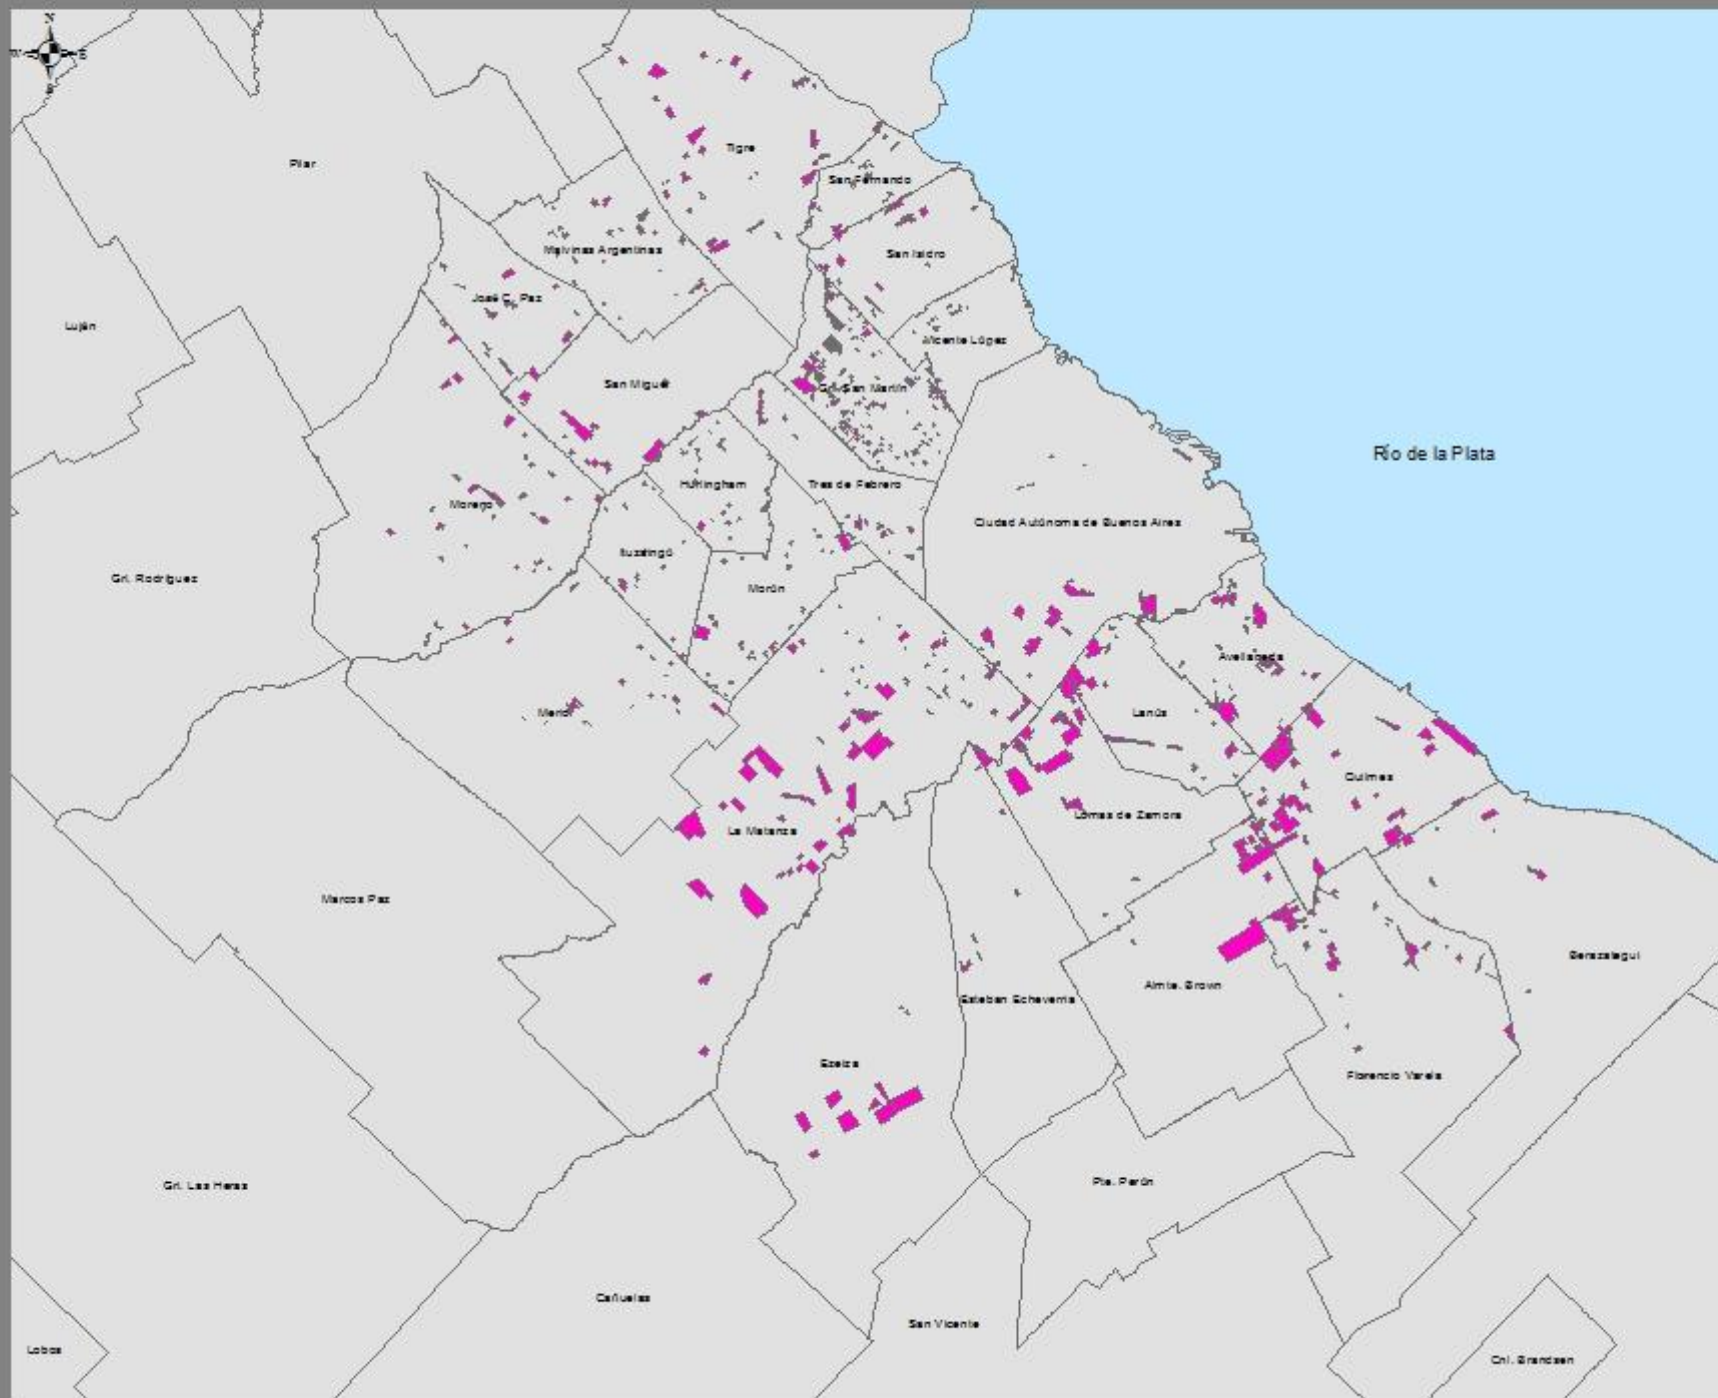

Localización de villas y asentamientos

Referencias:

- Villas y asentamientos
- Resto provincia de Buenos Aires

Fuente:

INFOHABITAT. 2008
<http://infohabitat.com.ar/web/>

Escala:

0 5 10 Kilómetros

Observaciones: