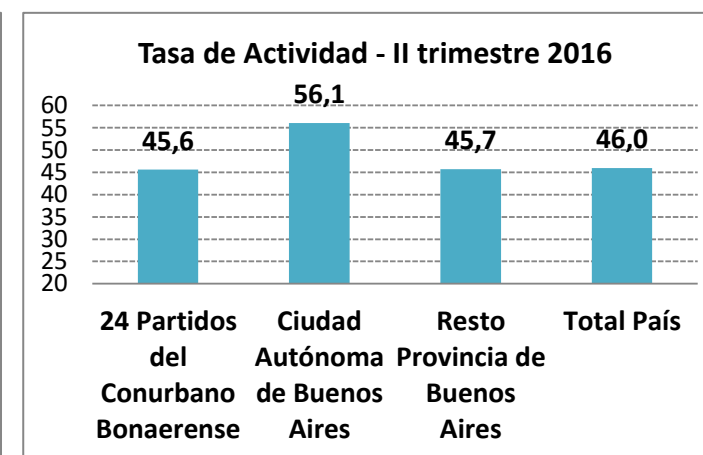

Tasa de desempleo, Tasa de empleo y Tasa de actividad. 2do Trimestre 2016
 24 Partidos del Conurbano Bonaerense, Ciudad Autónoma de Buenos Aires, Resto Provincia de Buenos Aires, Total país

Área	Tasa de Desocupación (1)	Tasa de empleo (2)	Tasa de Actividad (3)
24 Partidos del Conurbano Bonaerense	11,2	40,5	45,6
Ciudad Autónoma de Buenos Aires	8,5	51,4	56,1
Resto Provincia de Buenos Aires	8,7	41,6	45,7
Total País	9,3	41,7	46,0

- (1) Calculada como la proporción de desocupados, sobre la Población Económicamente Activa.
 (2) Calculada como la proporción de ocupados, sobre la población total.
 (3) Calculada como la proporción de la Población Económicamente Activa, sobre la población total.