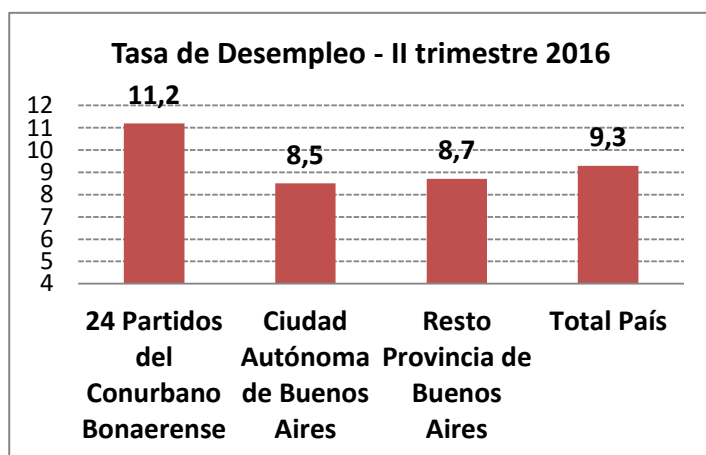

Tasa de desempleo, Tasa de empleo y Tasa de actividad. 2do Trimestre 2016
 24 Partidos del Conurbano Bonaerense, Ciudad Autónoma de Buenos Aires, Resto Provincia de Buenos Aires, Total país

Área	Tasa de Desocupación (1)	Tasa de empleo (2)	Tasa de Actividad (3)
24 Partidos del Conurbano Bonaerense	11,2	40,5	45,6
Ciudad Autónoma de Buenos Aires	8,5	51,4	56,1
Resto Provincia de Buenos Aires	8,7	41,6	45,7
Total País	9,3	41,7	46,0

- (1) Calculada como la proporción de desocupados, sobre la Población Económicamente Activa.
 (2) Calculada como la proporción de ocupados, sobre la población total.
 (3) Calculada como la proporción de la Población Económicamente Activa, sobre la población total.