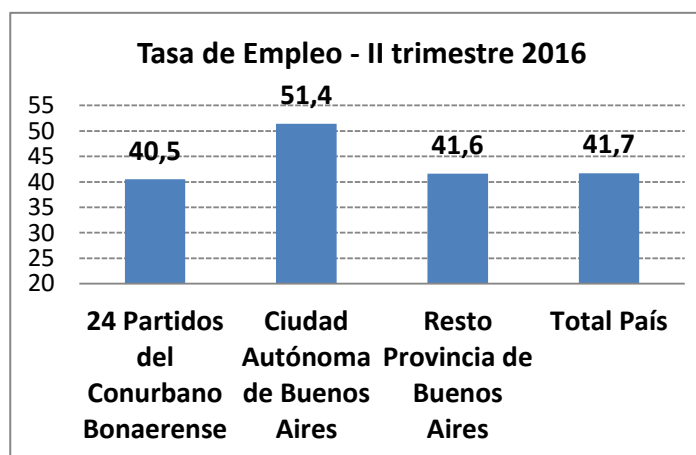

Tasa de desempleo, Tasa de empleo y Tasa de actividad. 2do Trimestre 2016
 24 Partidos del Conurbano Bonaerense, Ciudad Autónoma de Buenos Aires, Resto Provincia de Buenos Aires, Total país

Área	Tasa de Desocupación (1)	Tasa de empleo (2)	Tasa de Actividad (3)
24 Partidos del Conurbano Bonaerense	11,2	40,5	45,6
Ciudad Autónoma de Buenos Aires	8,5	51,4	56,1
Resto Provincia de Buenos Aires	8,7	41,6	45,7
Total País	9,3	41,7	46,0

- (1) Calculada como la proporción de desocupados, sobre la Población Económicamente Activa.
 (2) Calculada como la proporción de ocupados, sobre la población total.
 (3) Calculada como la proporción de la Población Económicamente Activa, sobre la población total.