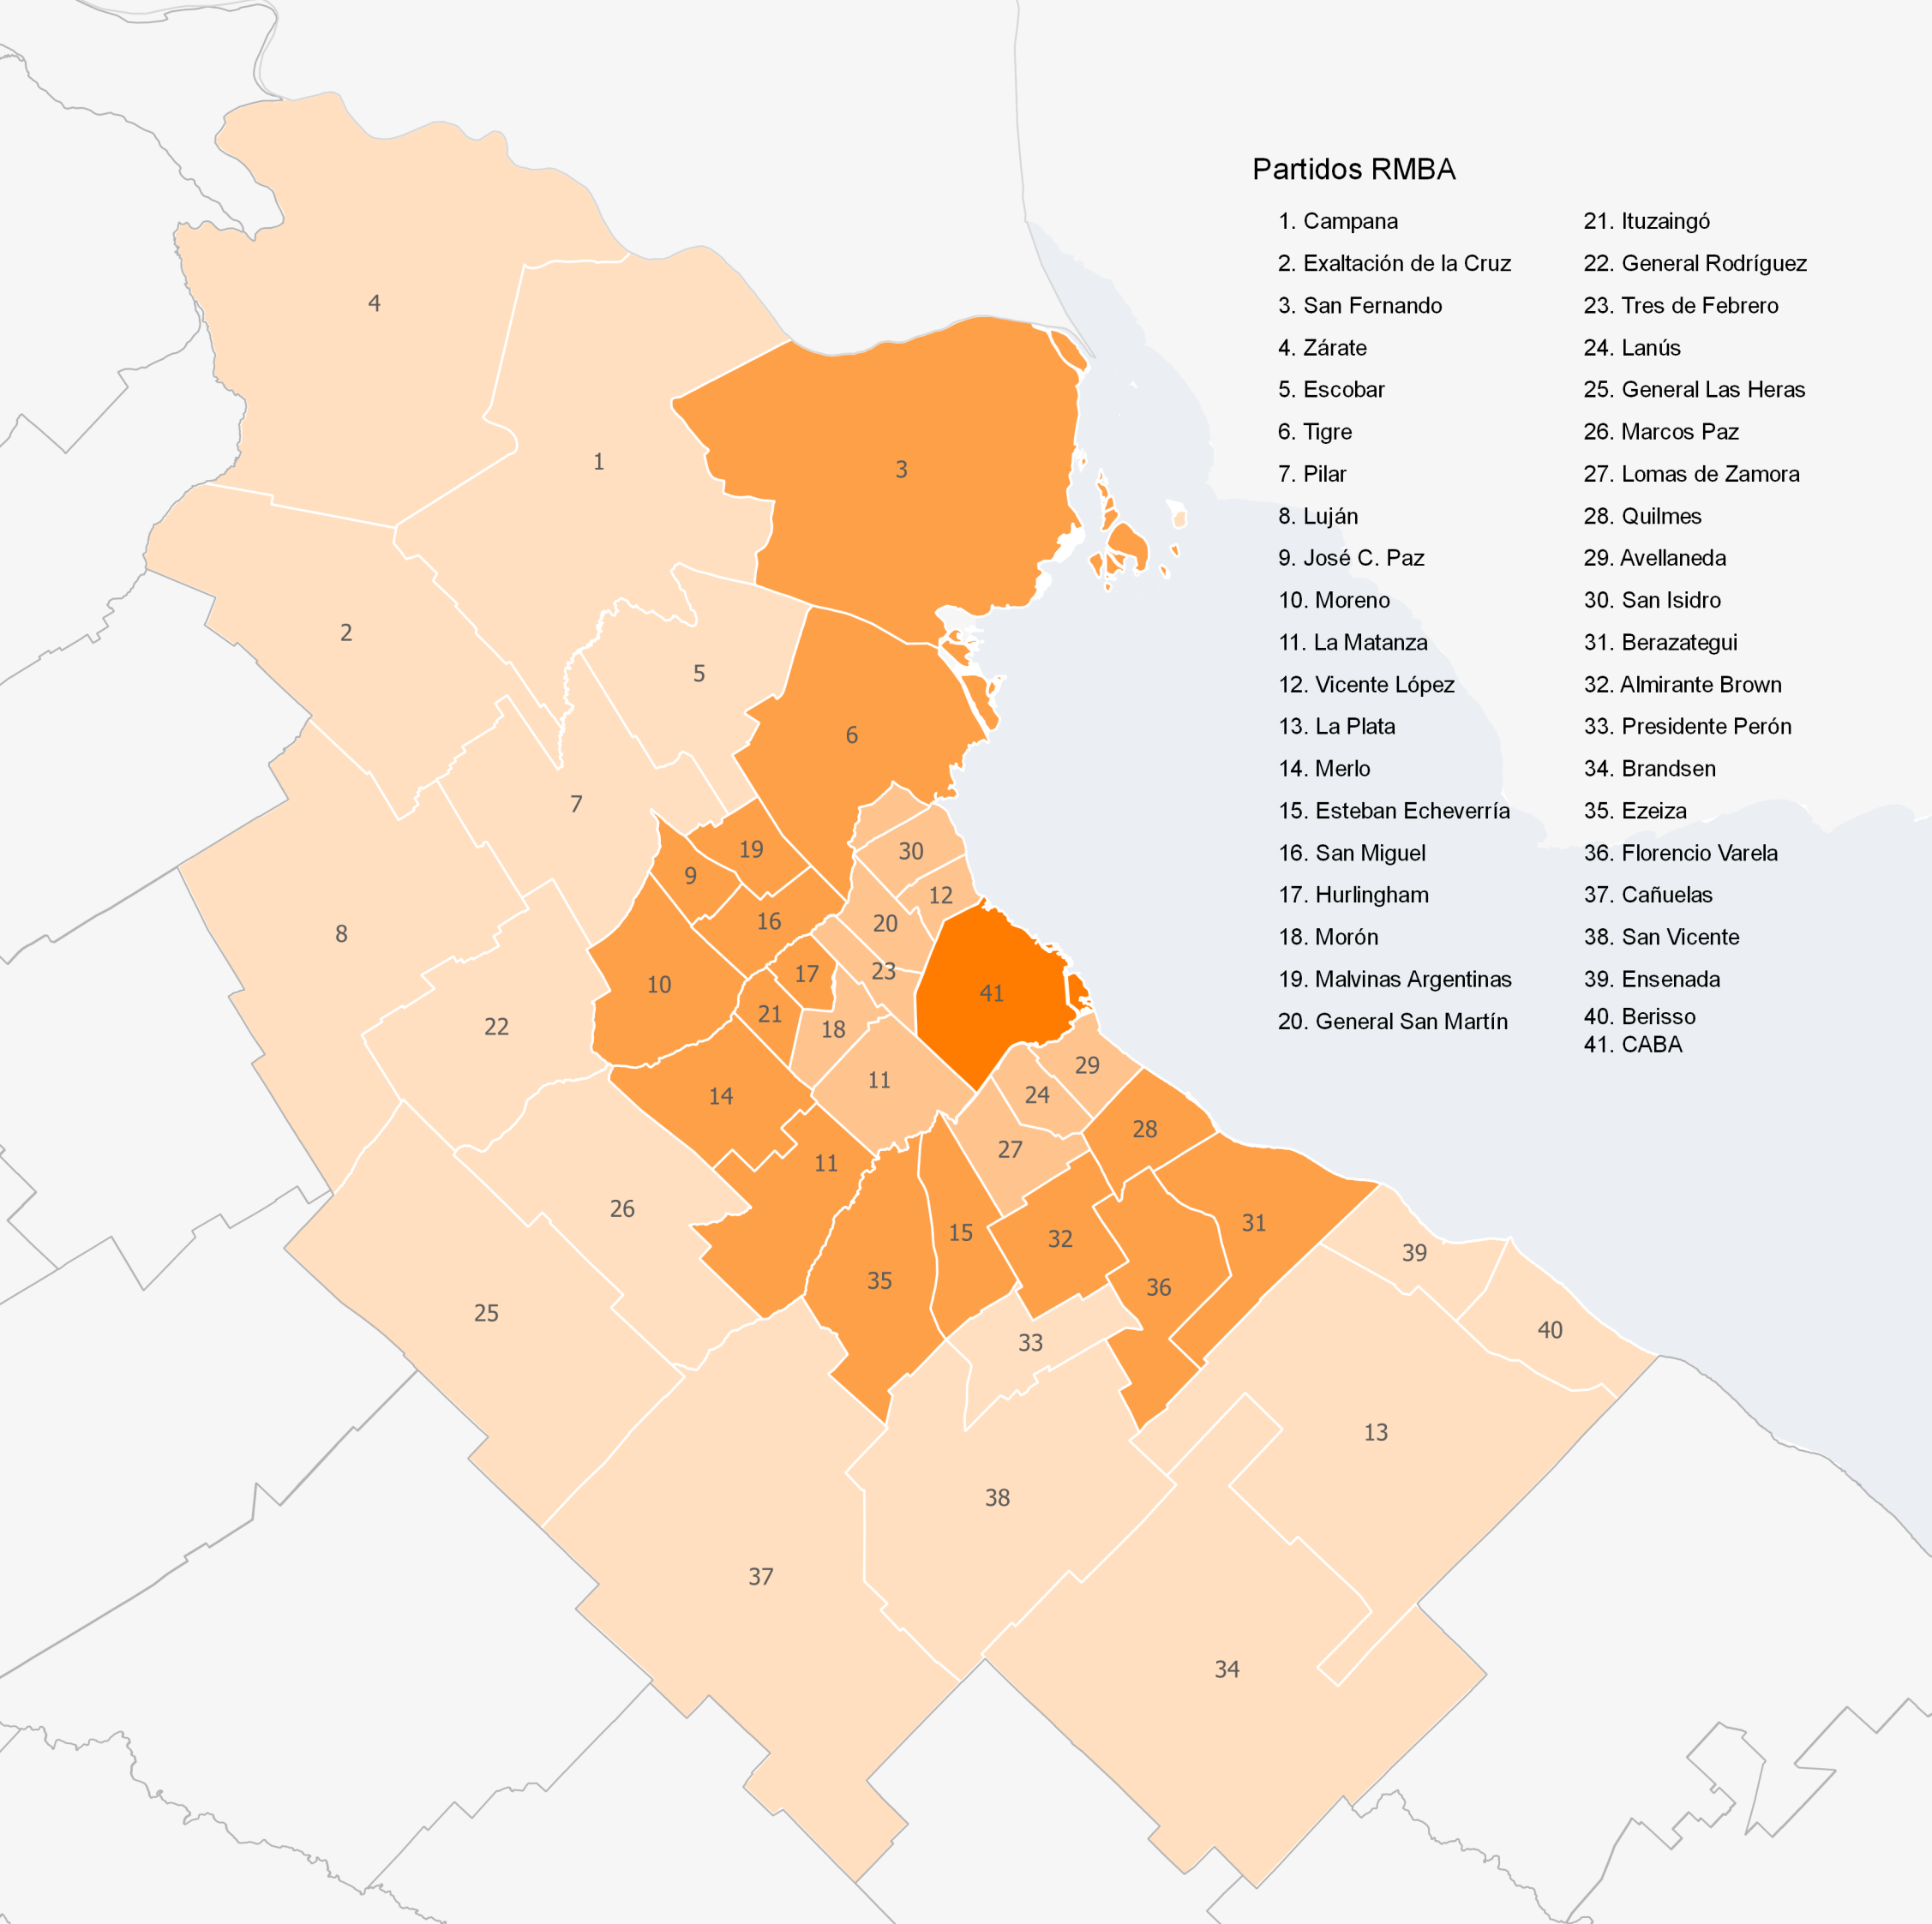

## Área Metropolitana y Región Metropolitana de Buenos Aires

#### Área Metropolitana de Buenos Aires (AMBA)

- CABA
- Primer corona
- Segunda corona

#### Región Metropolitana de Buenos Aires (RMBA)

- Tercer corona

### Partidos RMBA

- |                          |                       |
|--------------------------|-----------------------|
| 1. Campana               | 21. Ituzaingó         |
| 2. Exaltación de la Cruz | 22. General Rodríguez |
| 3. San Fernando          | 23. Tres de Febrero   |
| 4. Zárate                | 24. Lanús             |
| 5. Escobar               | 25. General Las Heras |
| 6. Tigre                 | 26. Marcos Paz        |
| 7. Pilar                 | 27. Lomas de Zamora   |
| 8. Luján                 | 28. Quilmes           |
| 9. José C. Paz           | 29. Avellaneda        |
| 10. Moreno               | 30. San Isidro        |
| 11. La Matanza           | 31. Berazategui       |
| 12. Vicente López        | 32. Almirante Brown   |
| 13. La Plata             | 33. Presidente Perón  |
| 14. Merlo                | 34. Brandsen          |
| 15. Esteban Echeverría   | 35. Ezeiza            |
| 16. San Miguel           | 36. Florencio Varela  |
| 17. Hurlingham           | 37. Cañuelas          |
| 18. Morón                | 38. San Vicente       |
| 19. Malvinas Argentinas  | 39. Ensenada          |
| 20. General San Martín   | 40. Berisso           |
|                          | 41. CABA              |