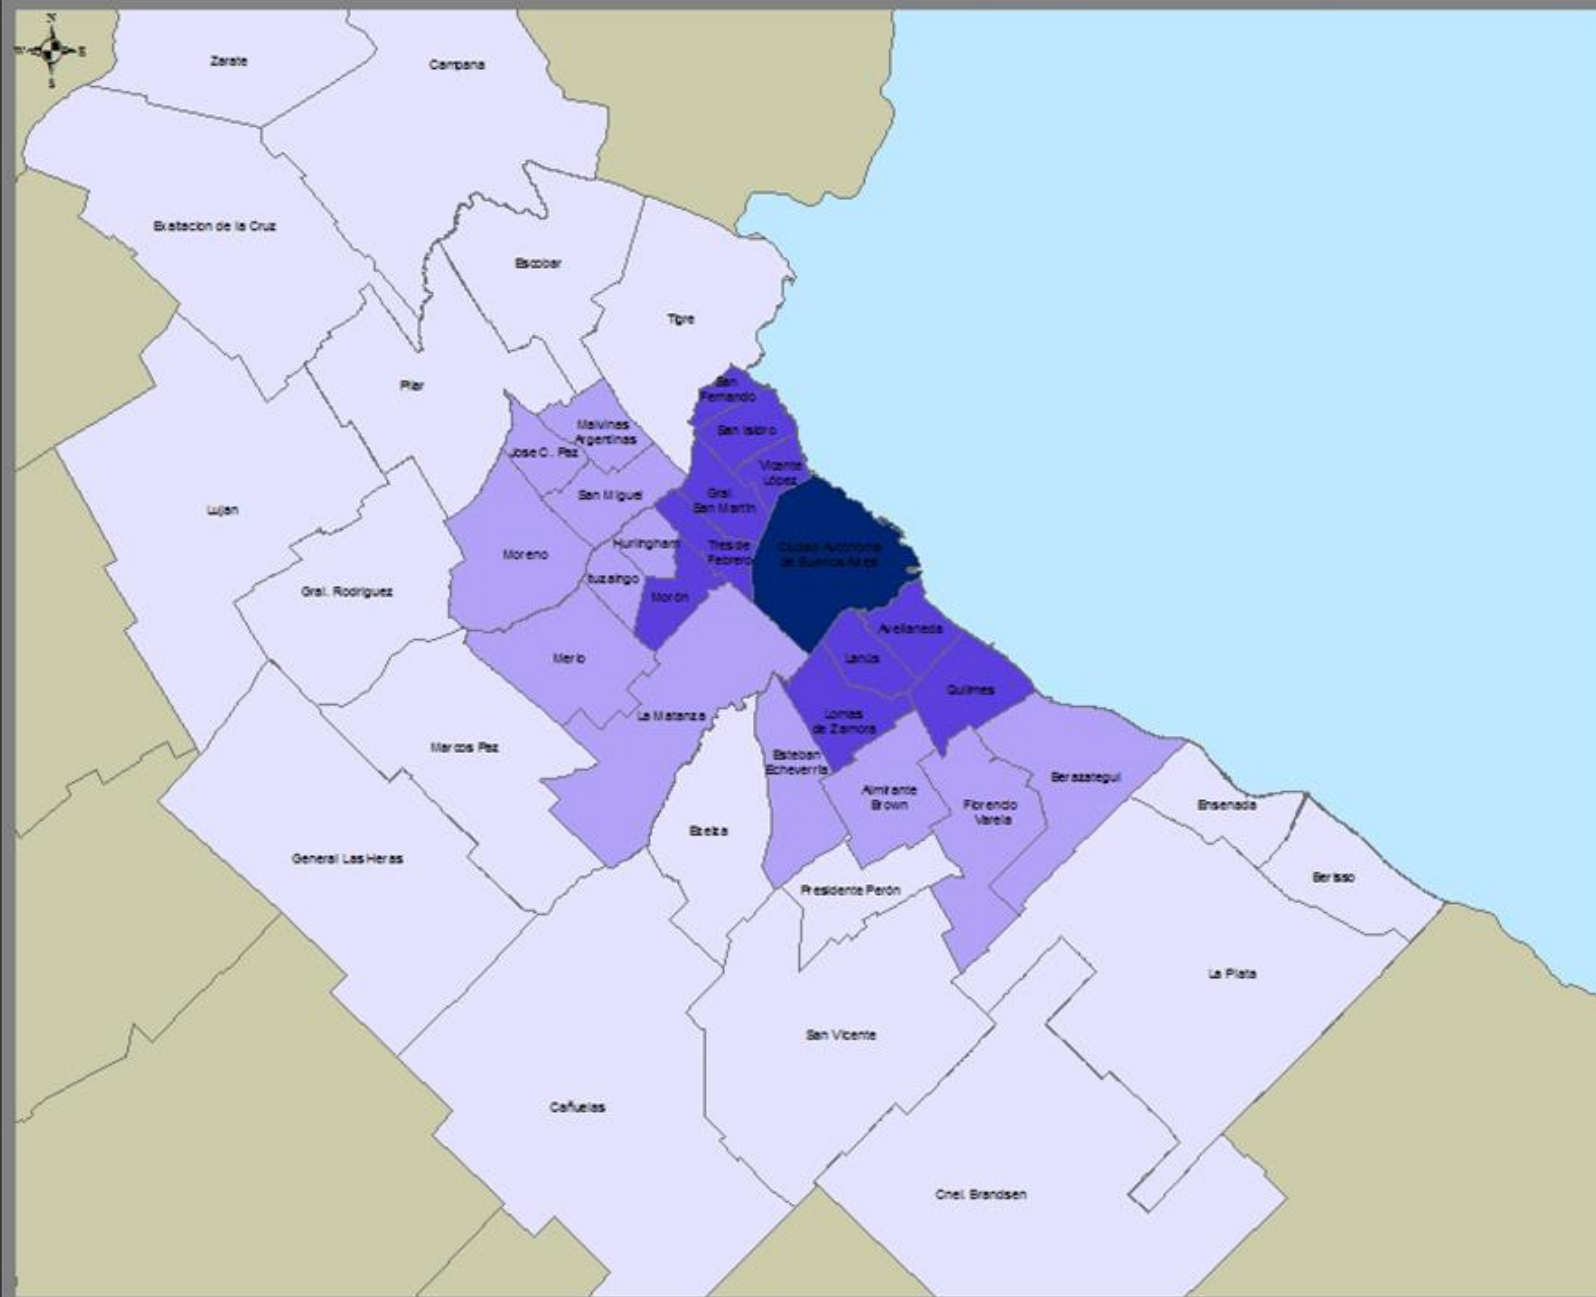

# Densidad de población 2001 - Región Metropolitana de Buenos Aires Habitantes por Km<sup>2</sup>

## Referencias:

Densidad poblacional  
por Km<sup>2</sup>