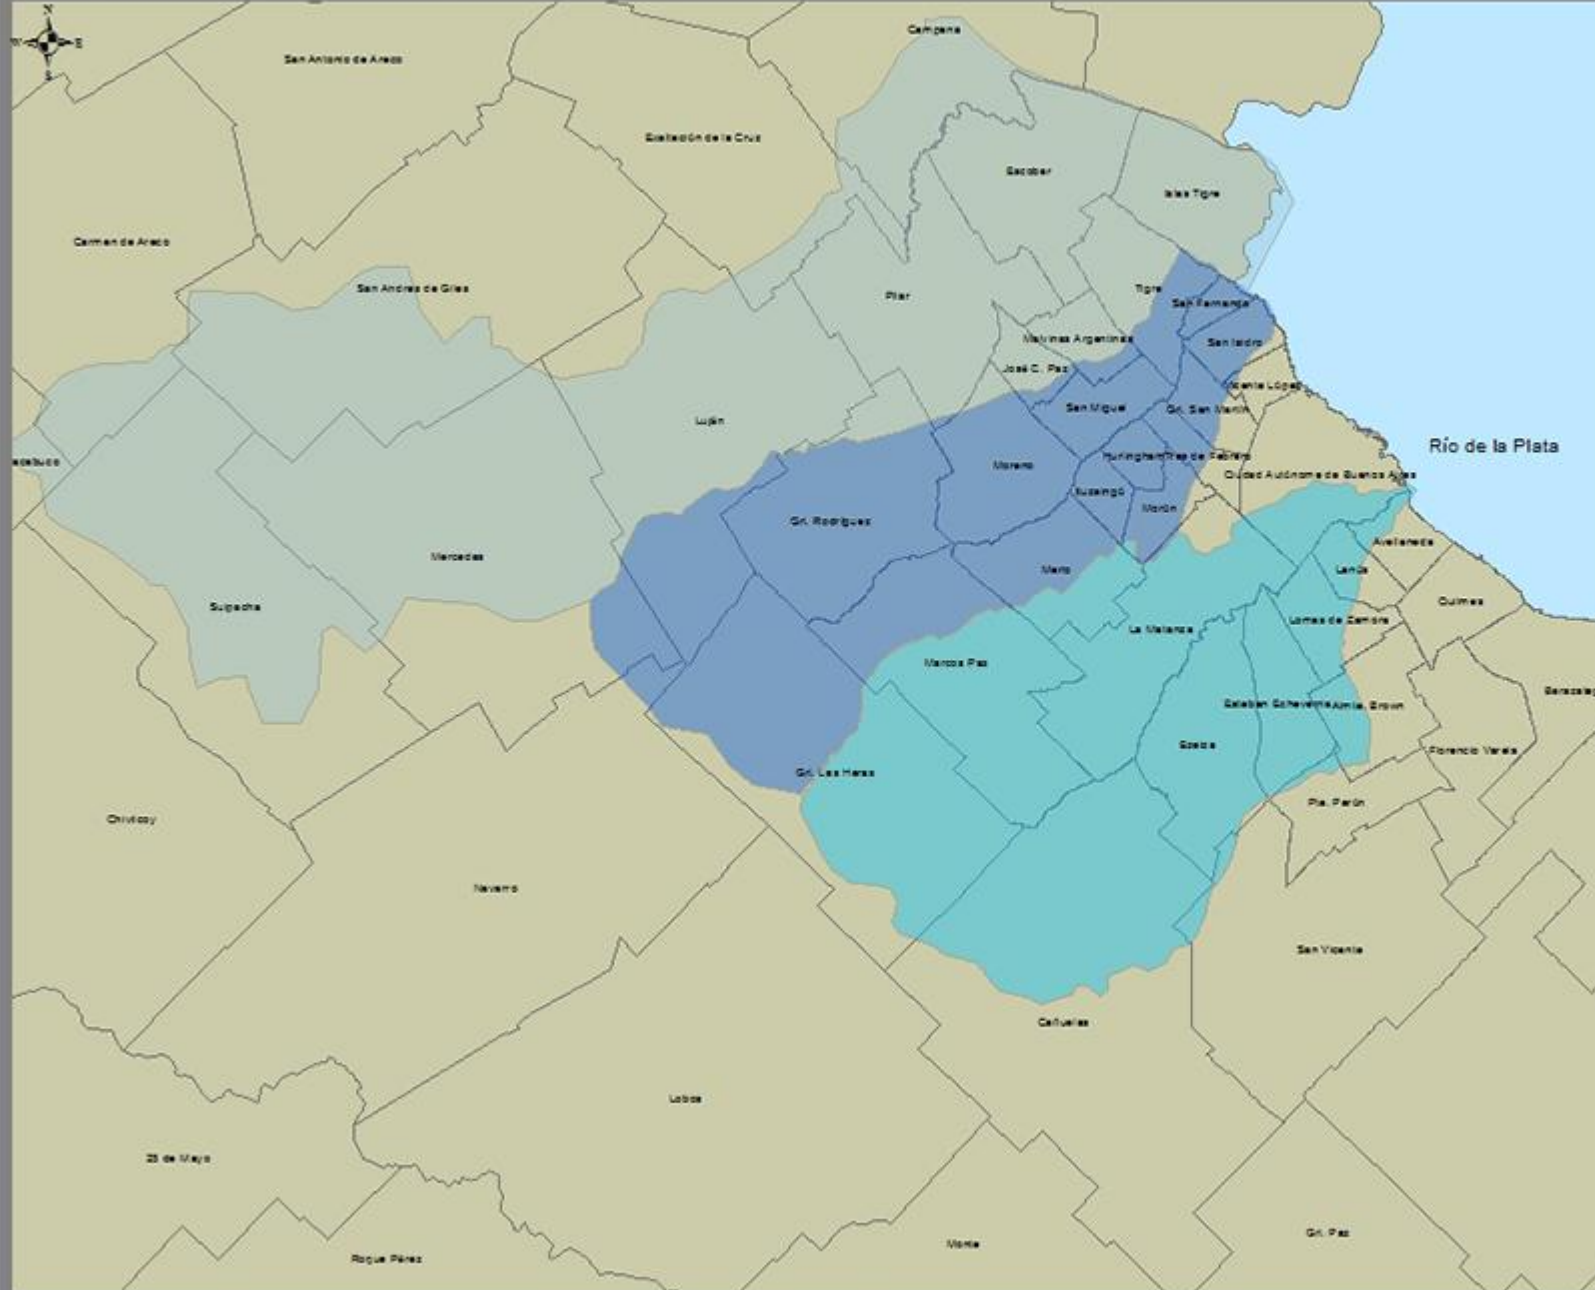

Cuencas

Referencias:

Cuencas

- Luján
- Matanza-Riachuelo
- Reconquista

Fuente:

Elaboración propia del ICO-UNGS.

Escala:

0 2 4 Kilómetros