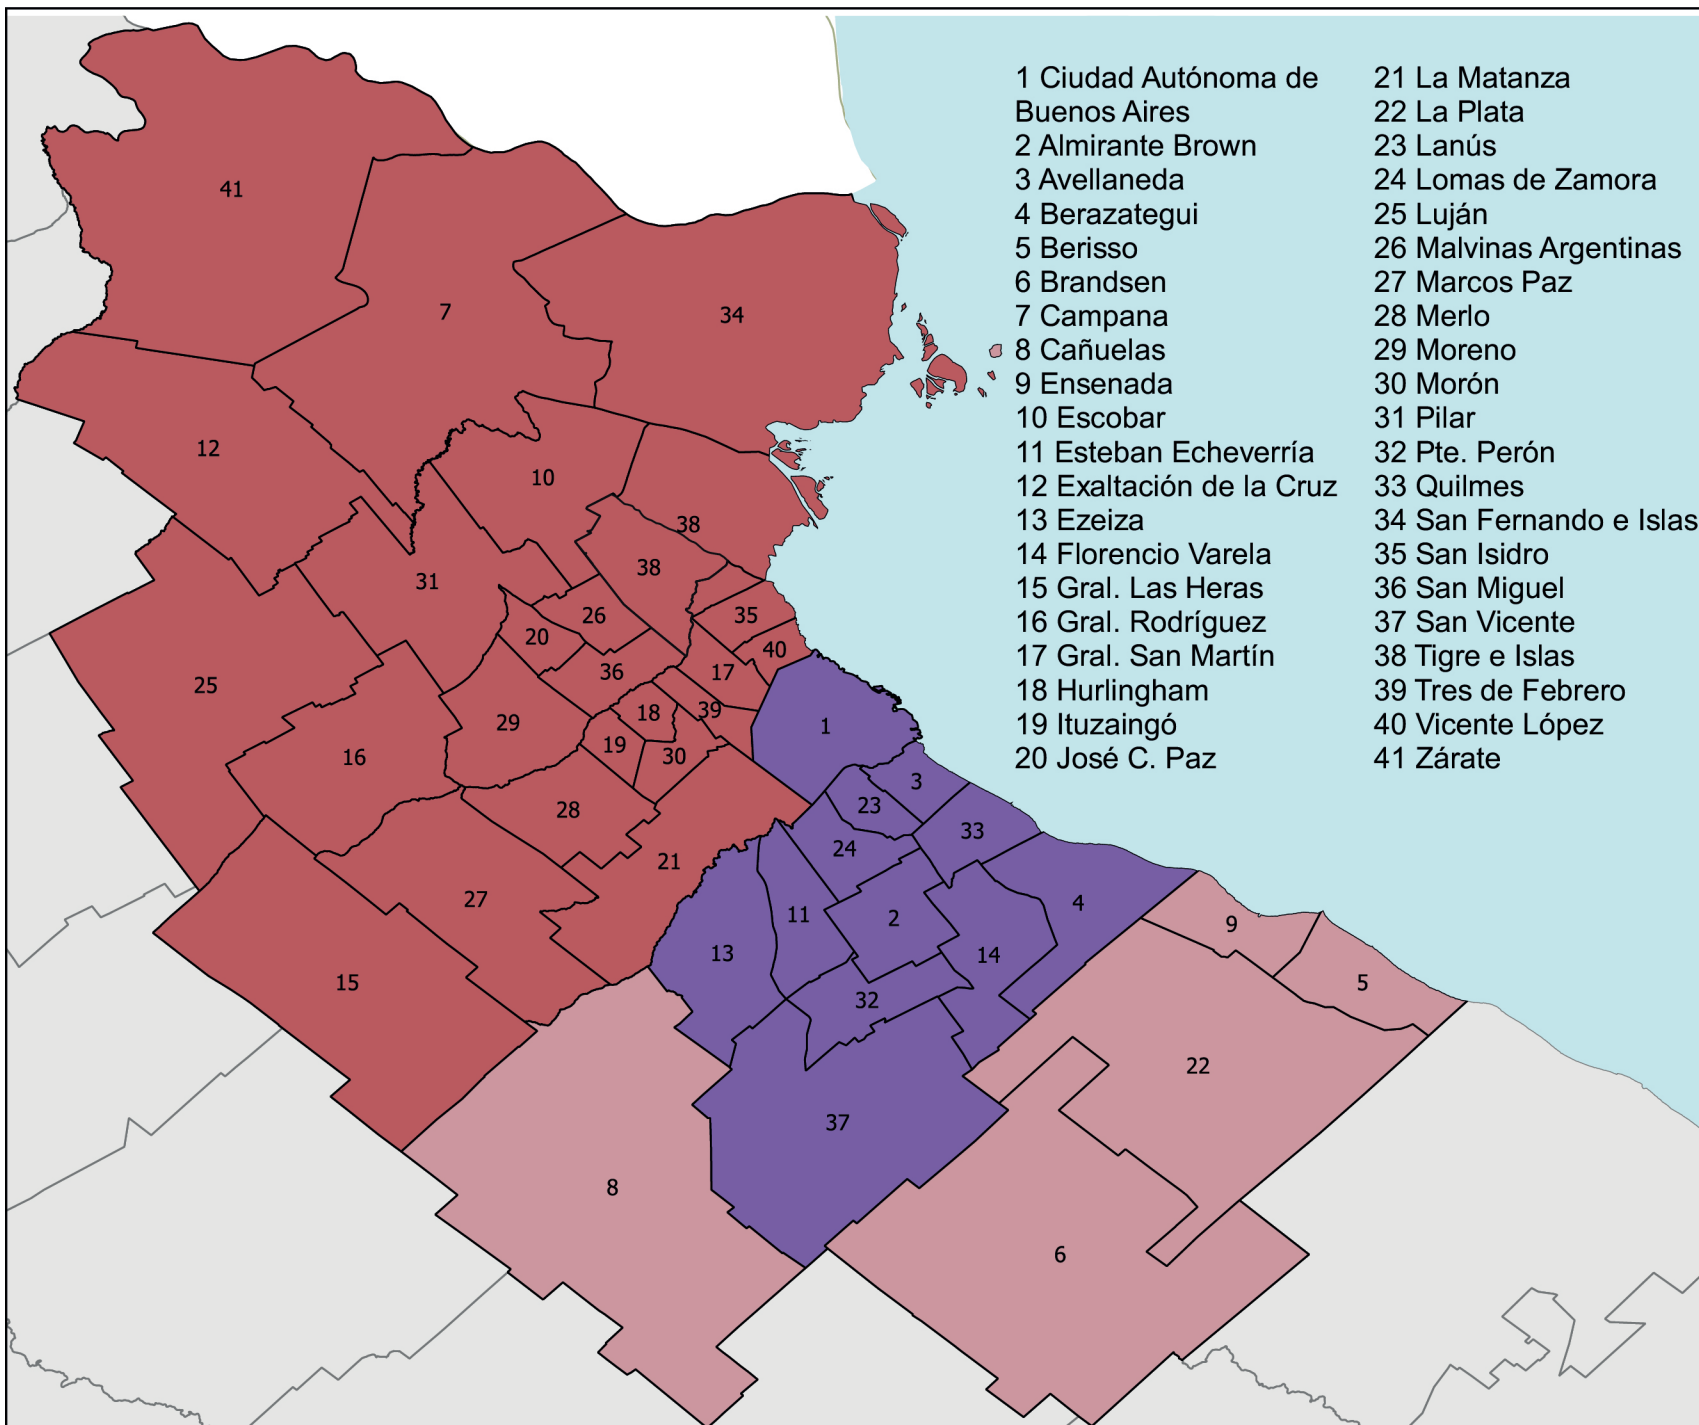

Área de concesión de servicio de gas por empresa. RMBA. Año 2016

Referencias

- GAS NATURAL BAN S.A.
- METROGAS S.A.
- CAMUZZI GAS PAMPEANA S.A.
- Resto de la provincia de Buenos Aires

N

10 0 10 20 30 km

Elaboración propia en base a datos del Ministerio de Energía y Minería de la Nación
http://datos.minem.gov.ar/#res-format_cats=.shp.