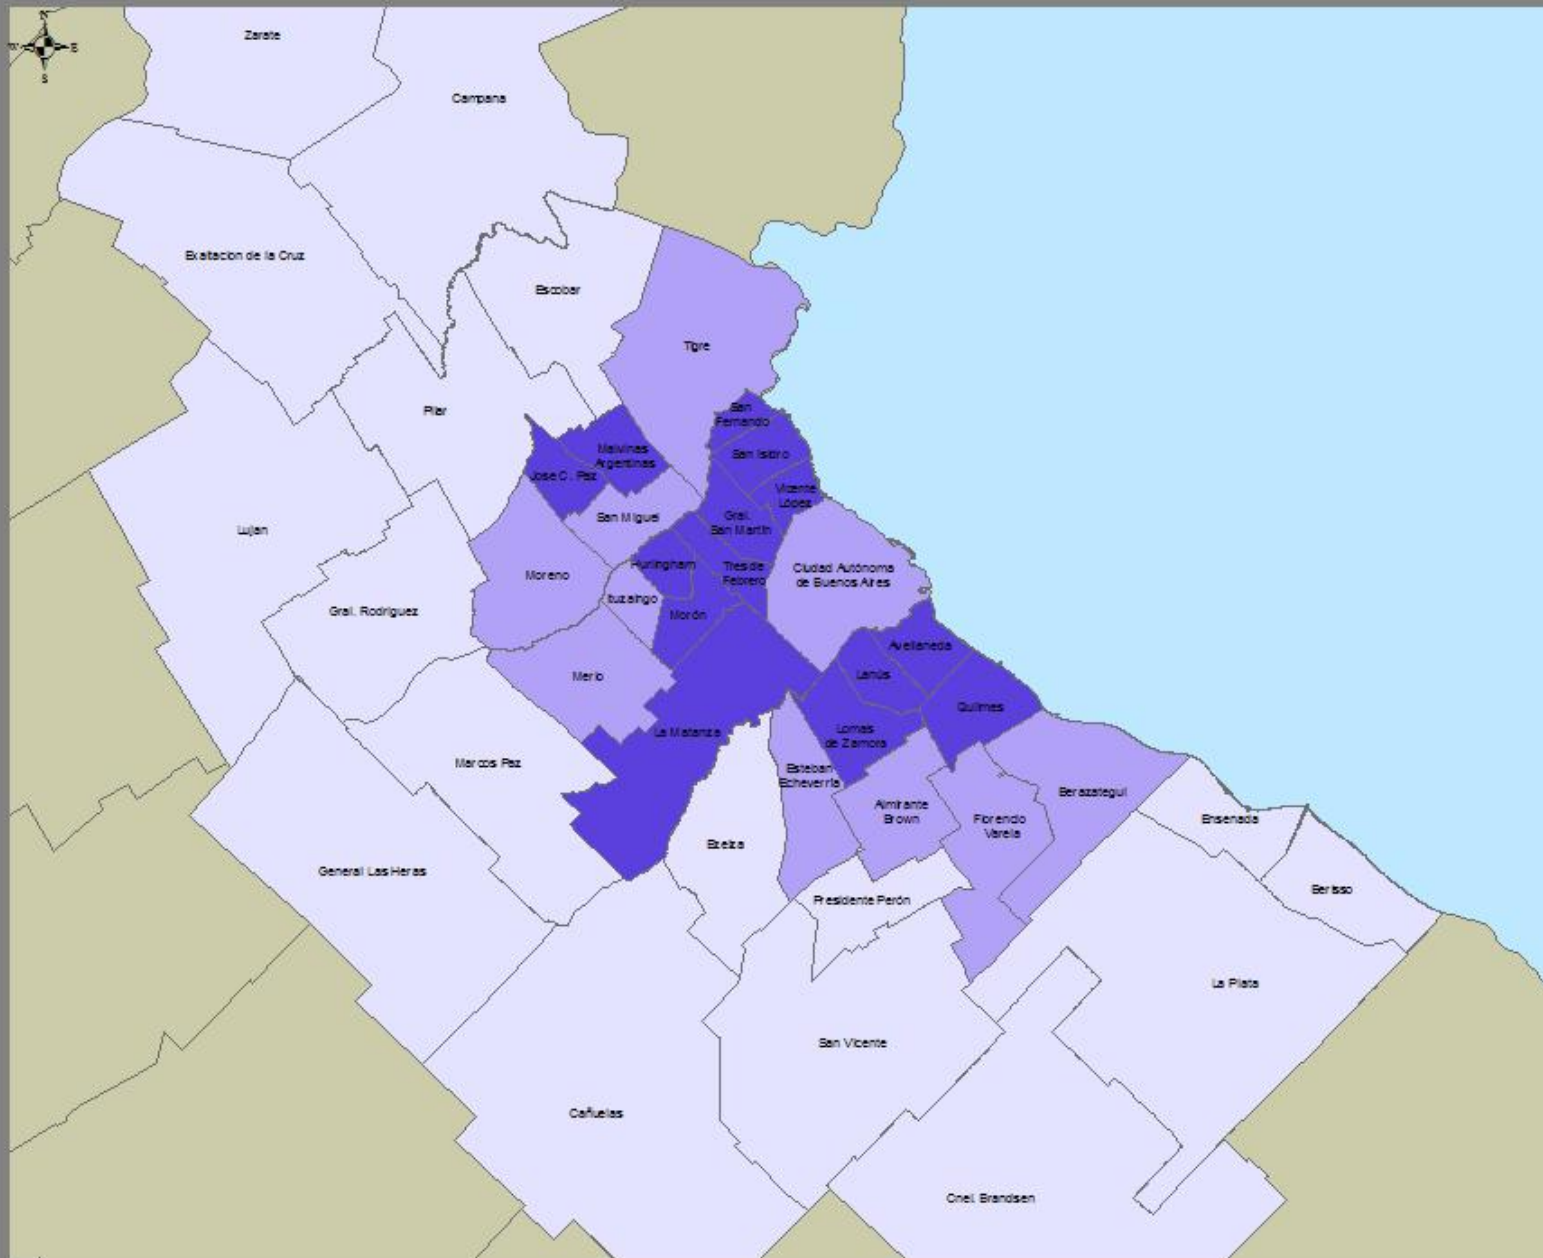

Densidad de población 2010 - Región Metropolitana de Buenos Aires Habitantes por Km2

Referencias:

- Densidad poblacional
En Km2**
- 20 - 1000
 - 1001 - 5000
 - 5001 - 10000
 - 10001 - 13816
 - Provincia de Buenos Aires

Fuente:

ICO-UNGS, elaboración con base en datos de Censo Nacional de Población y Viviendas 2010. INDEC.

Escala:

Observaciones:

Fecha de elaboración:
8-MAR-2014