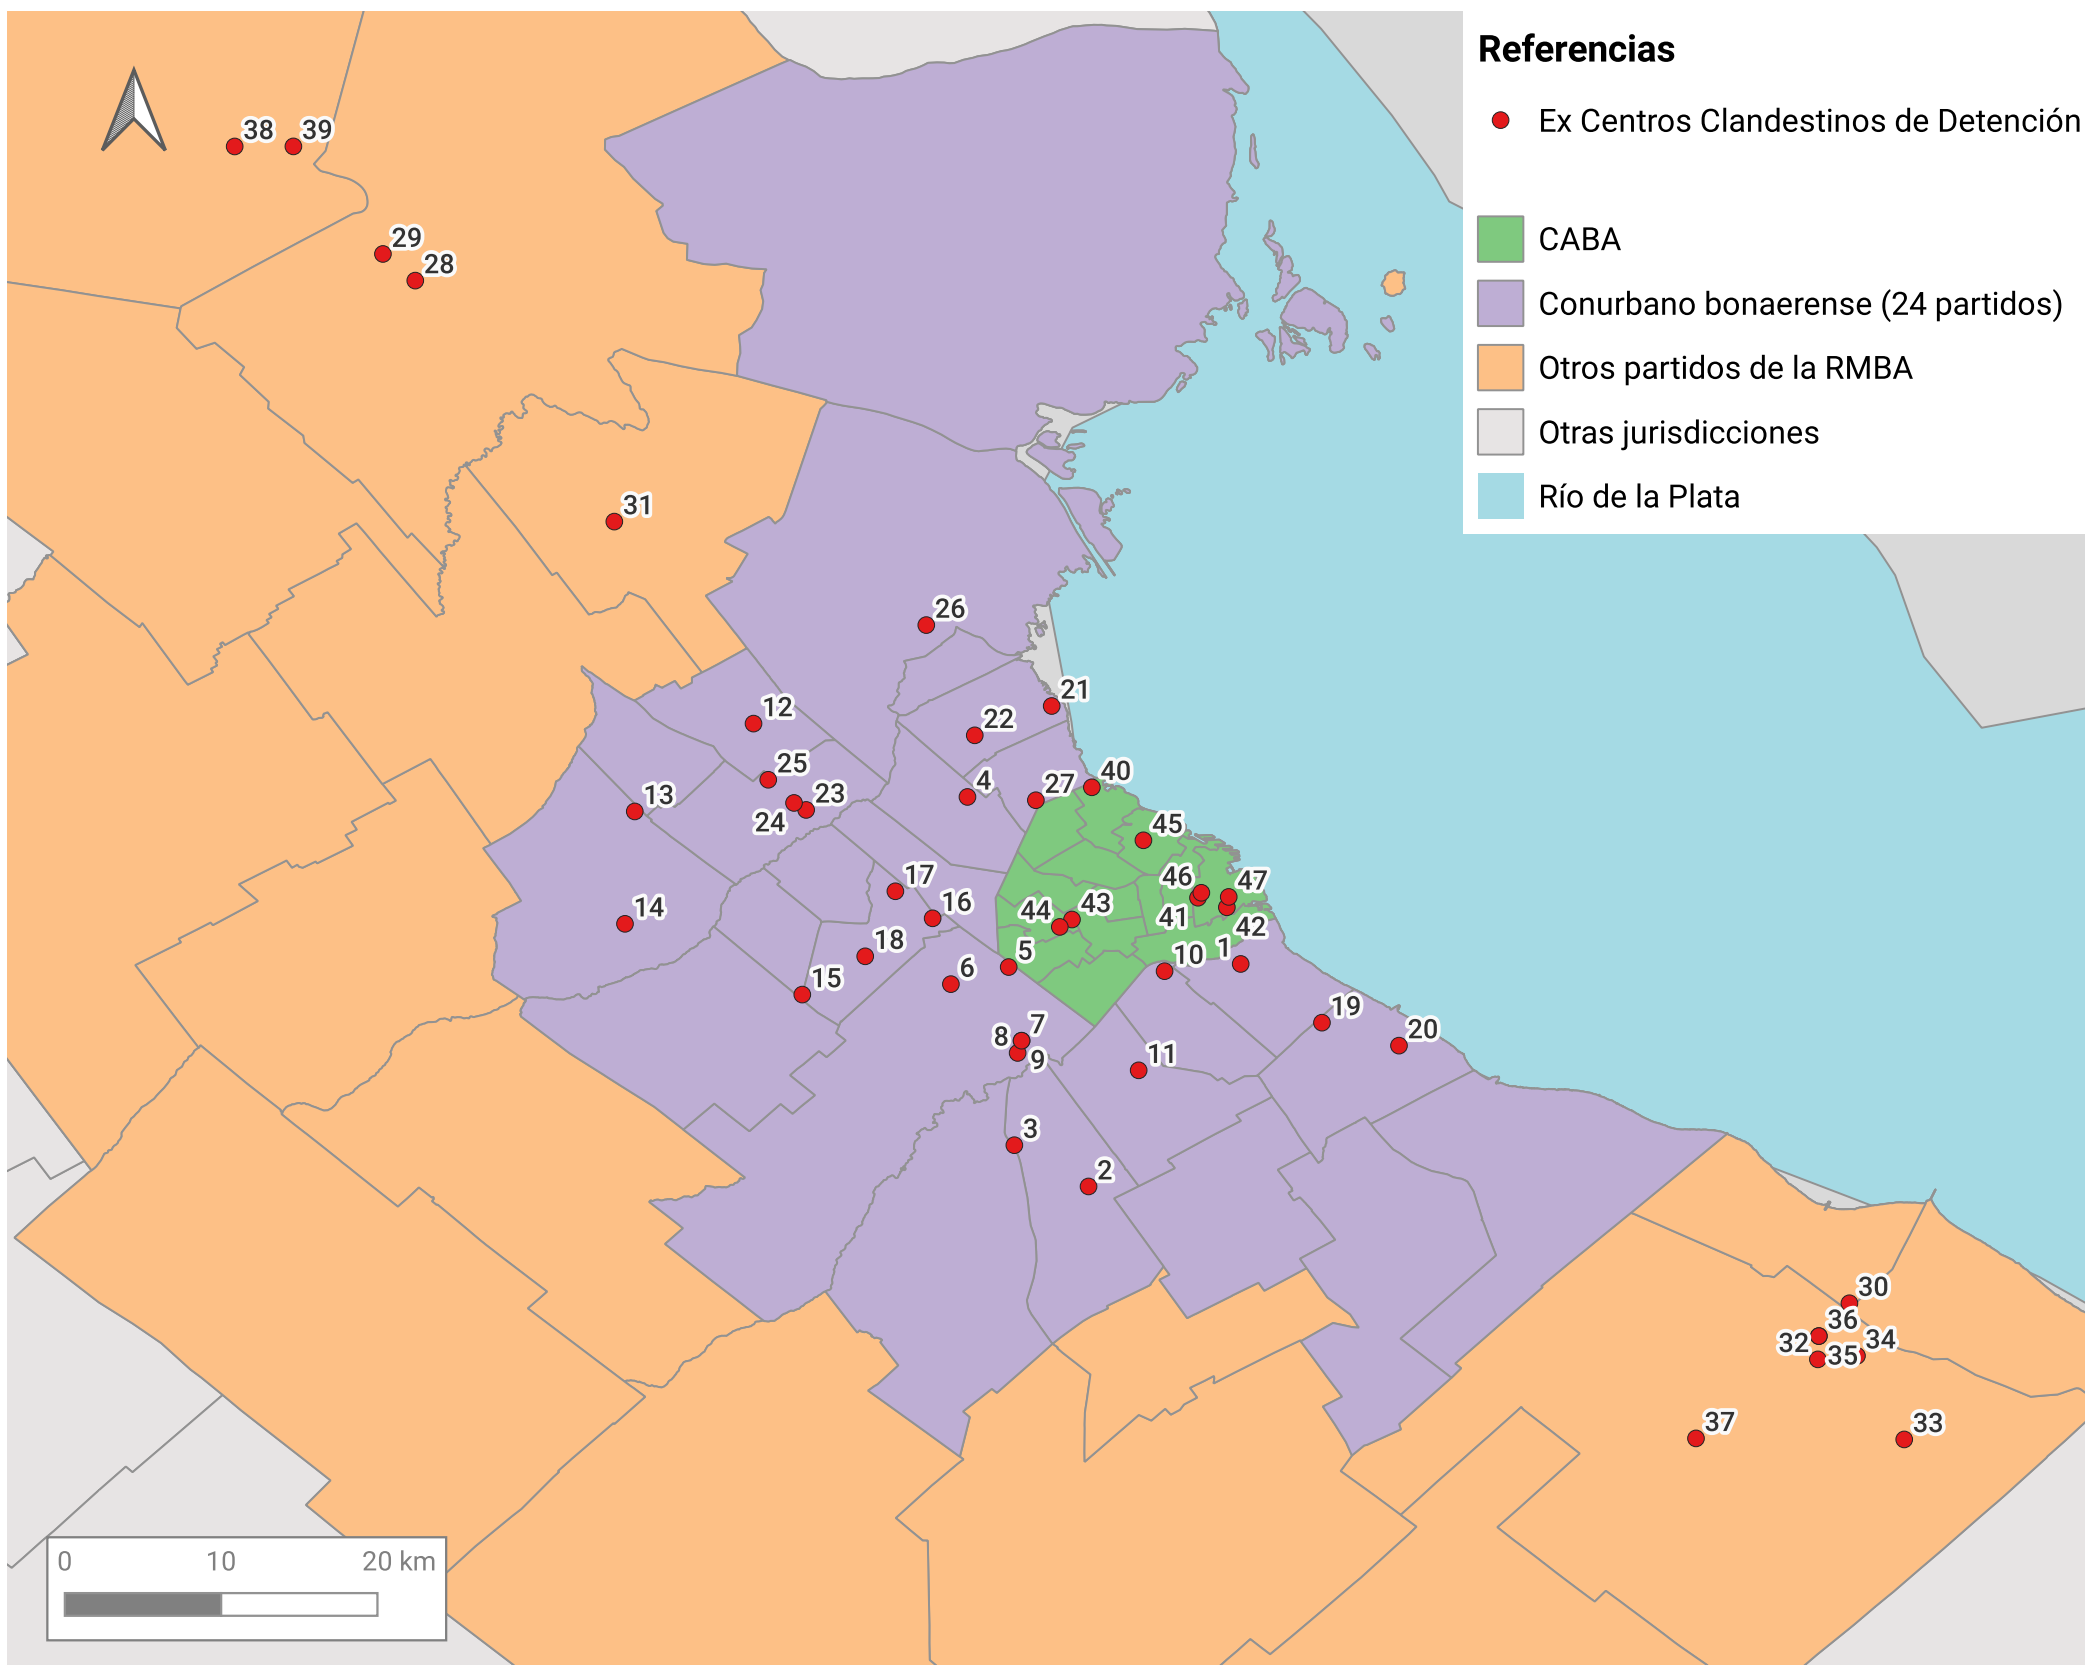

Centros clandestinos de detención - 1976 a 1982

Región Metropolitana de Buenos Aires

Observatorio
del Conurbano
Bonaerense

UNGS/ICO
Universidad Nacional de General Sarmiento
Instituto del Conurbano

Elaborado por Paula Segovia en base a la Dirección Nacional de Sitios y Espacios de Memoria, Ministerio de Justicia. Marzo de 2025. Para más información sobre los CCDs señalizados se encuentra disponible el indicador en <http://observatorioconurbano.ungs.edu.ar/?p=5392>