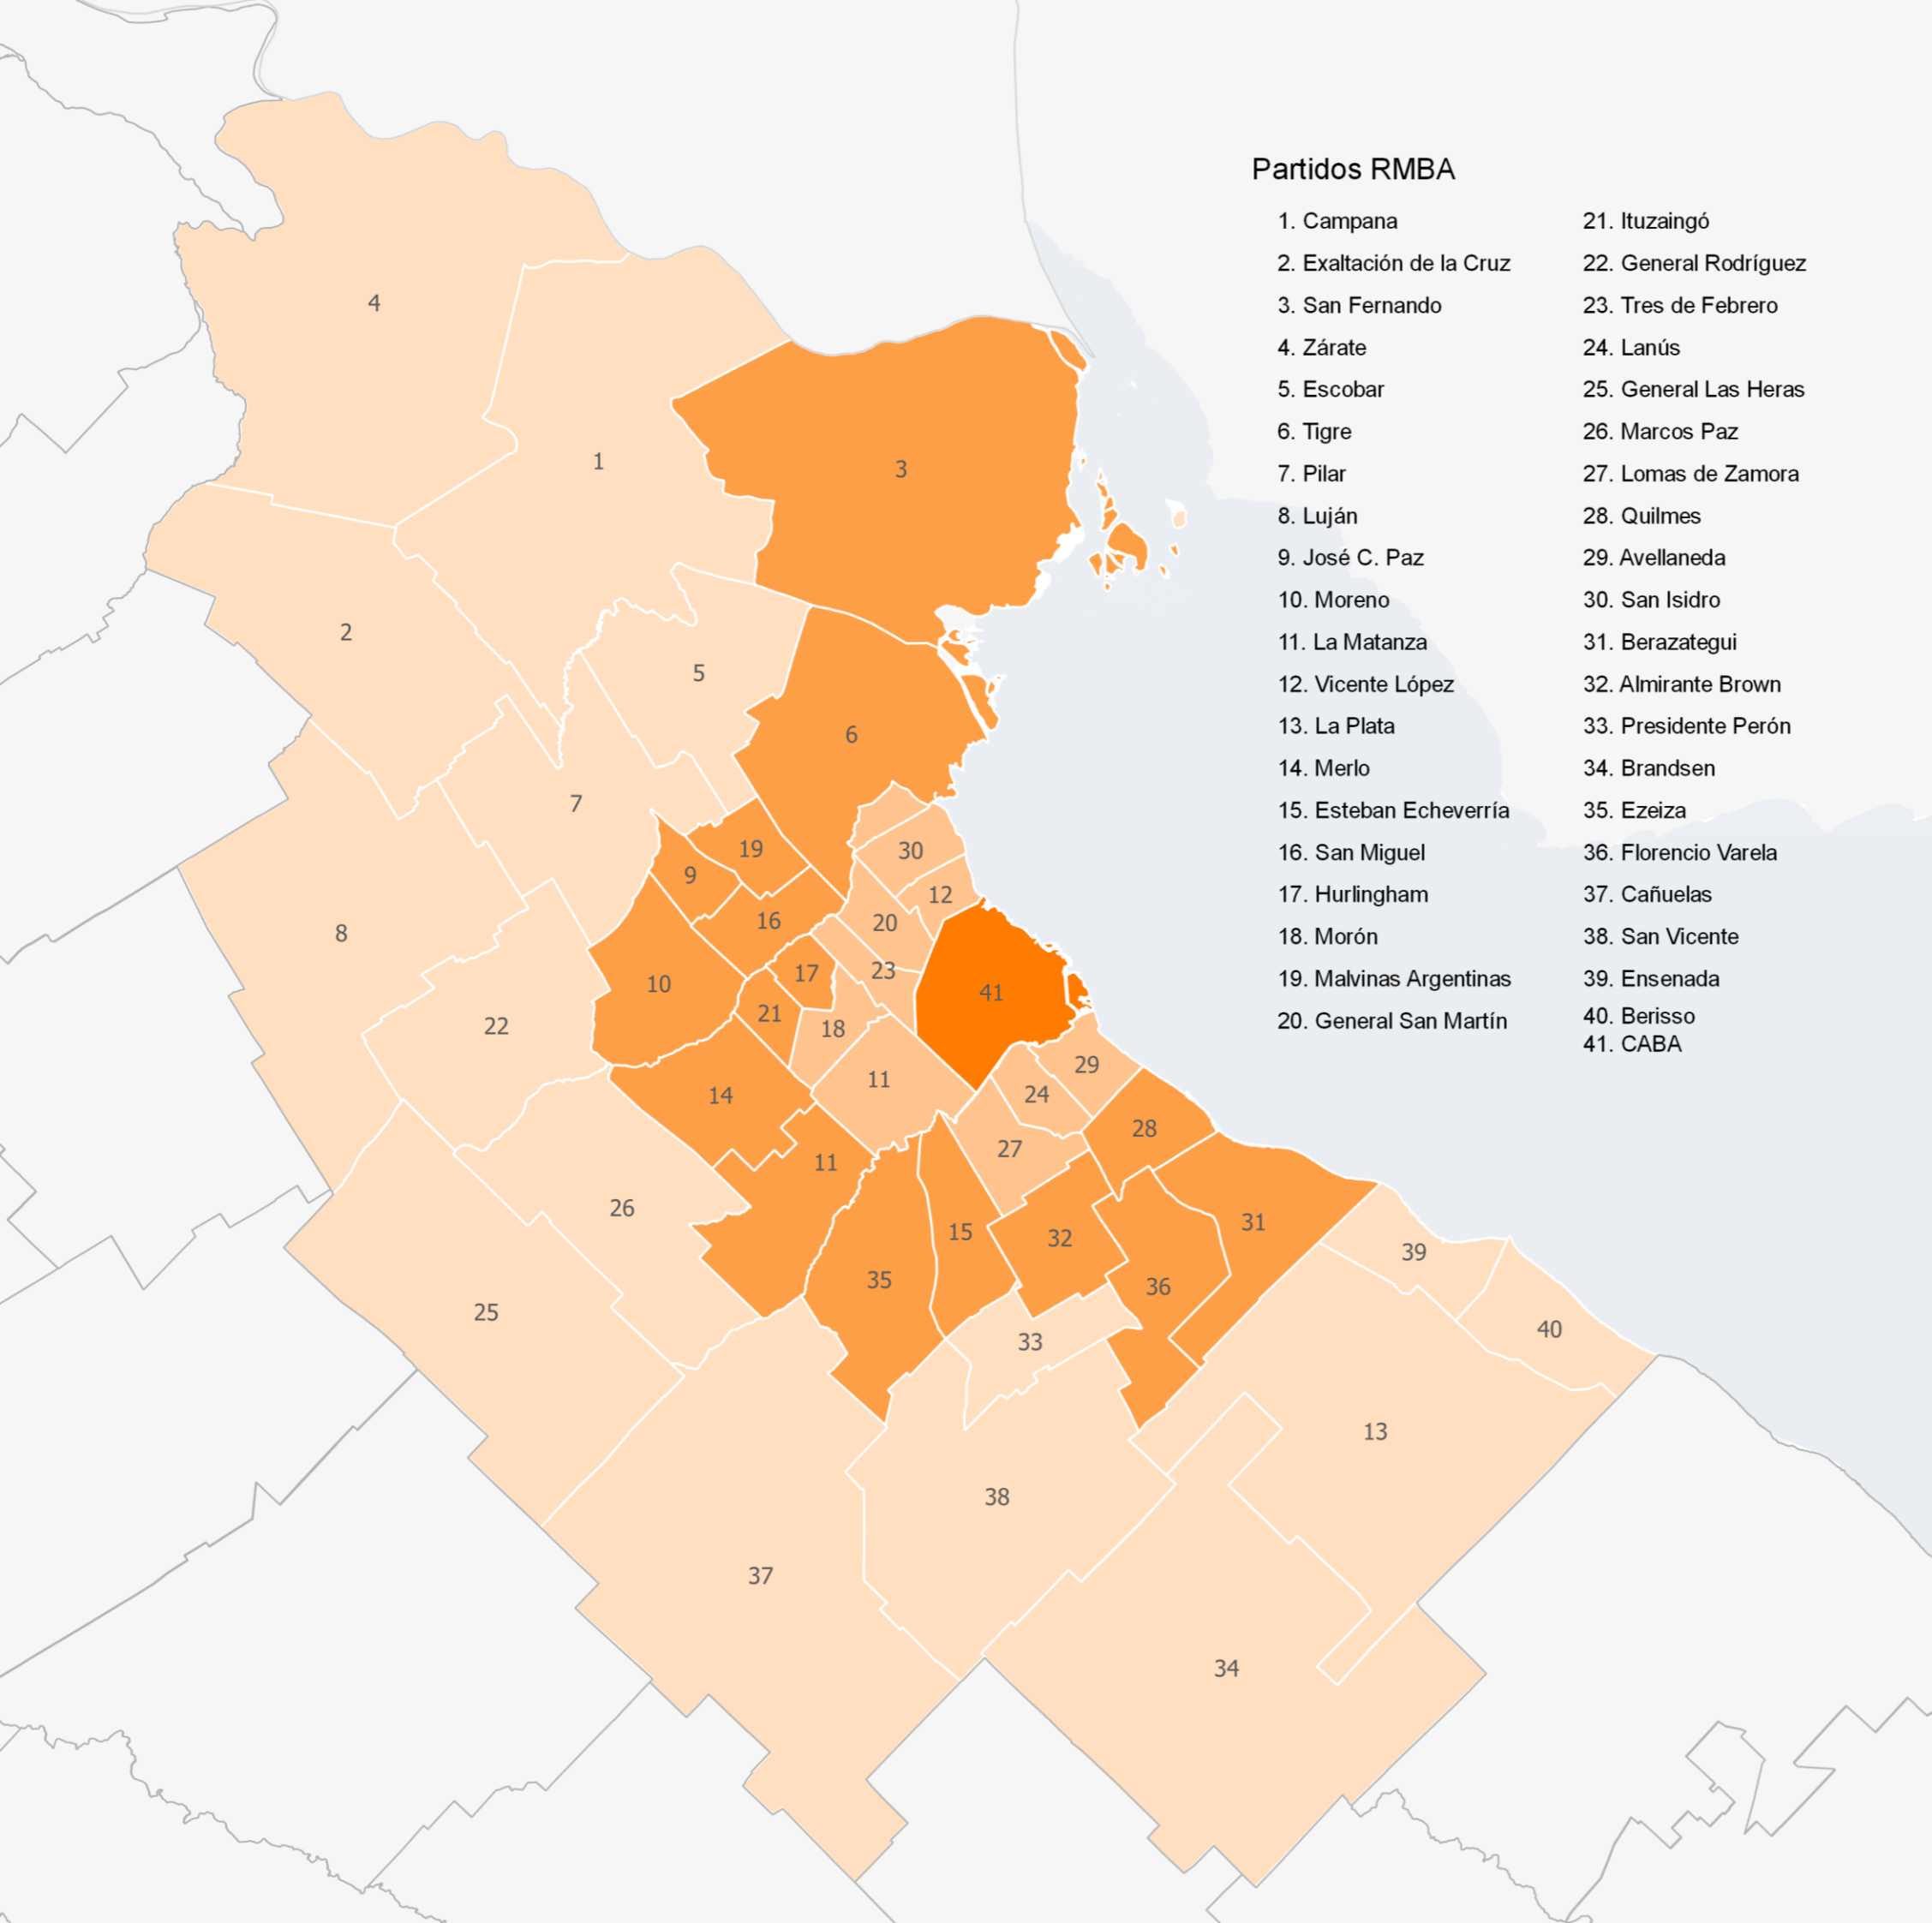

## Área Metropolitana y Región Metropolitana de Buenos Aires

#### Área Metropolitana de Buenos Aires (AMBA)

-  CABA
-  Primera corona
-  Segunda corona

#### Región Metropolitana de Buenos Aires (RMBA)

-  Tercera corona

### Partidos RMBA

- |                          |                       |
|--------------------------|-----------------------|
| 1. Campana               | 21. Ituzaingó         |
| 2. Exaltación de la Cruz | 22. General Rodríguez |
| 3. San Fernando          | 23. Tres de Febrero   |
| 4. Zárate                | 24. Lanús             |
| 5. Escobar               | 25. General Las Heras |
| 6. Tigre                 | 26. Marcos Paz        |
| 7. Pilar                 | 27. Lomas de Zamora   |
| 8. Luján                 | 28. Quilmes           |
| 9. José C. Paz           | 29. Avellaneda        |
| 10. Moreno               | 30. San Isidro        |
| 11. La Matanza           | 31. Berazategui       |
| 12. Vicente López        | 32. Almirante Brown   |
| 13. La Plata             | 33. Presidente Perón  |
| 14. Merlo                | 34. Brandsen          |
| 15. Esteban Echeverría   | 35. Ezeiza            |
| 16. San Miguel           | 36. Florencio Varela  |
| 17. Hurlingham           | 37. Cañuelas          |
| 18. Morón                | 38. San Vicente       |
| 19. Malvinas Argentinas  | 39. Ensenada          |
| 20. General San Martín   | 40. Berisso           |
|                          | 41. CABA              |