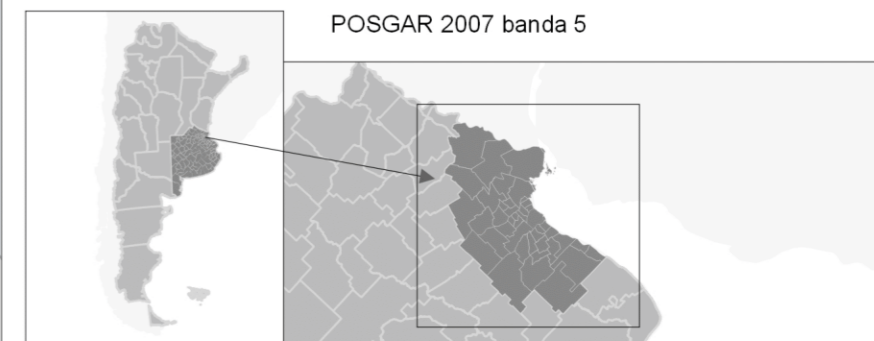

Fuente: elaborado a partir de capas ofrecidas por IGN