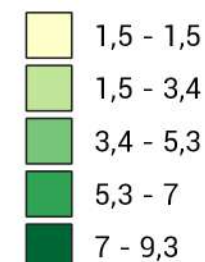

Universidad Nacional
de General Sarmiento
INSTITUTO DEL CONURBANO

Porcentaje de población beneficiaria de Tarjeta Alimentar por partido. 24 partidos del conurbano bonaerense Junio 2021

% de población con Tarjeta
Alimentar