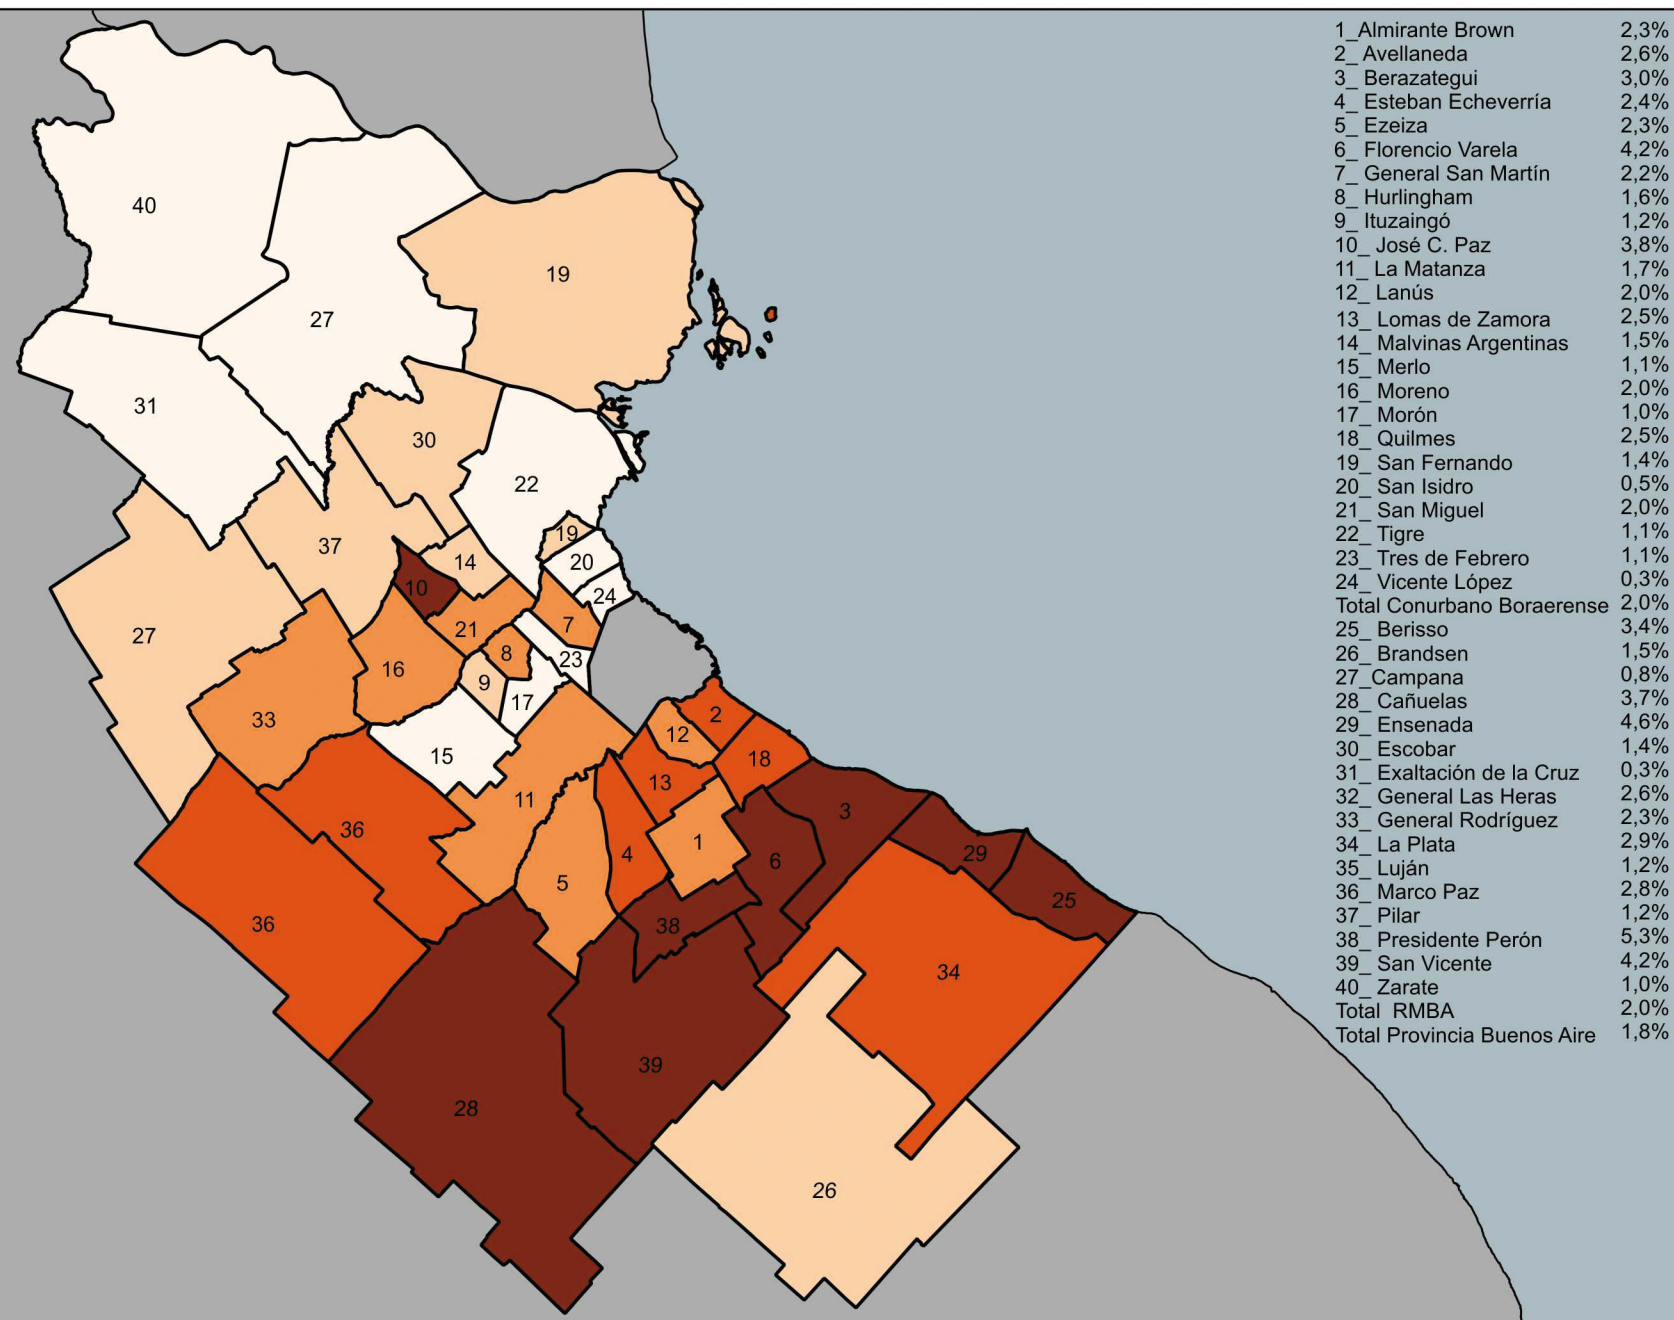

# Población beneficiaria del Programa Potenciar Trabajo por Municipio (%)

## 40 partidos de la Región Metropolitana de Buenos Aires. julio 2020

**Referencia:**

% Programa Potenciar Trabajo

- 0.30 - 1.10
- 1.10 - 1.56
- 1.56 - 2.30
- 2.30 - 2.92
- 2.92 - 5.30
- Otros Municipios y CABA
- Río De La Plata

10      0      10 km

Fuente:  
Elaborado por Victoria Castillo para el Observatorio del Conurbano en base a Secretaría de Economía Social, solicitud de acceso a la información pública: EX-2020-65289592-